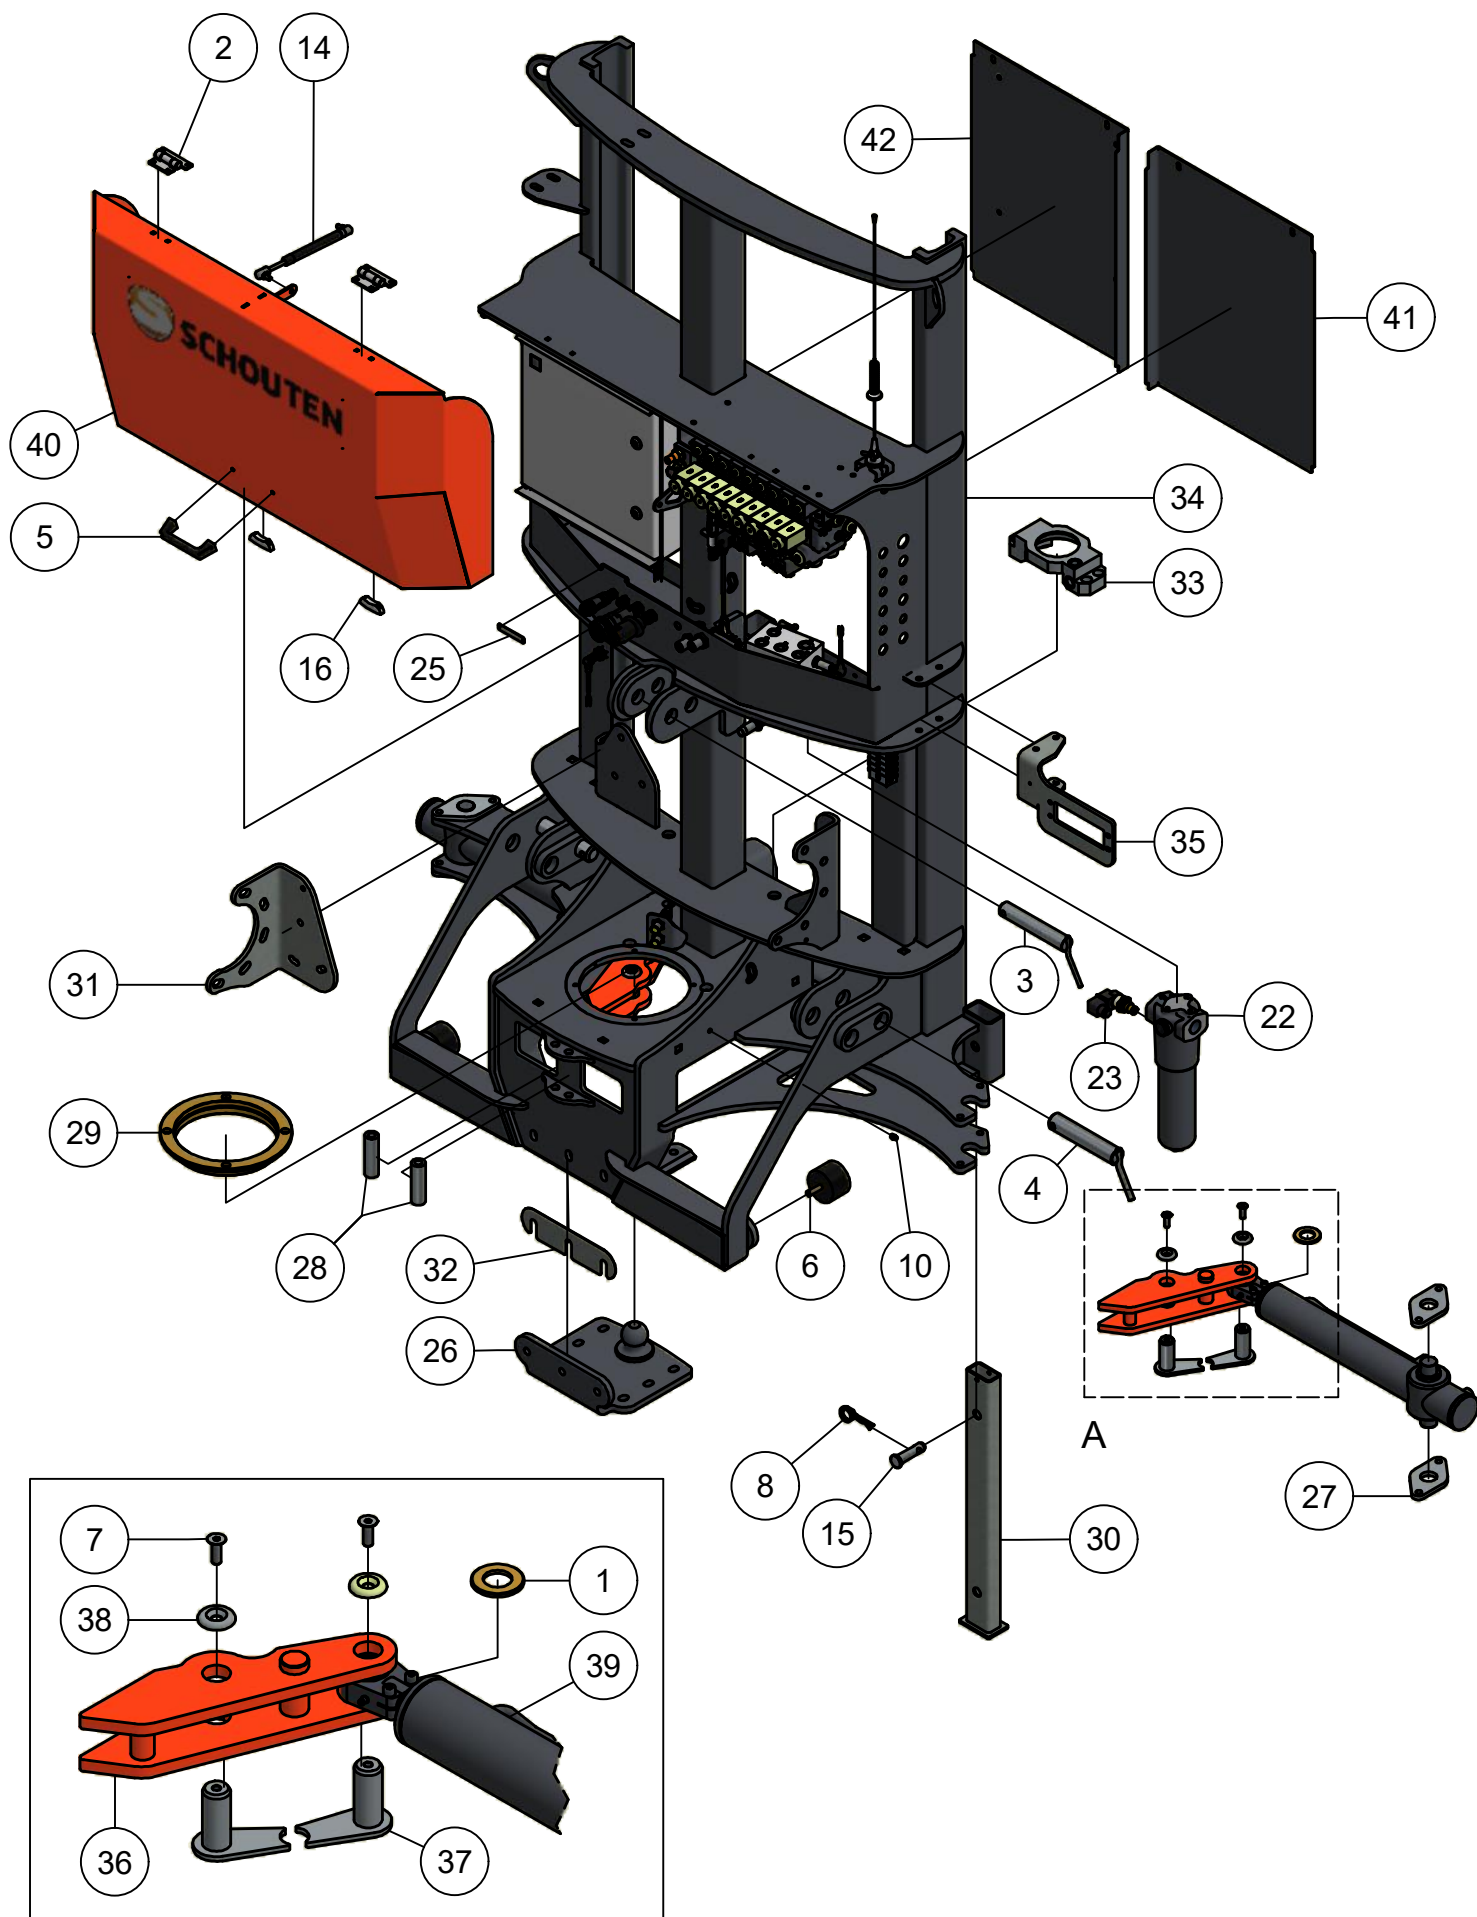

ONDERDELENBOEK

Hefmast HS5100

Serie no.: 326.0084 – 326.0103

Inhoudsopgave

	Pagina
01. Hoofdframe	5
01.01. Elektra-hydrauliek	7
02. Hefframe	9
03. Hydro-telescoopbuis	11
03.01. Draaikoppeling 4"	13
04. Leidingdelen	15
04.01. Mesafsluiter 5"	17

01. Hoofdframe

Detail A

01. Stuklijst hoofdframe

Stukn.	Artikelnummer	Omschrijving	Aant.	Opmerking
1	121213	Sluitring M30 DIN125B Messing	2	
2	121370	RVS Scharnier	2	
3	121377	Hefpen	1	
4	121378	Hefpen	2	
5	121977	Beugelgreep	1	
6	122311	Trillingsdemper	2	
7	122343	Verzonken inbusbout M10x30 DIN7991	4	
8	123205	Borgveer 4mm dubbel	2	
9	123548	Koppeling	1	
10	123688	Vetnippel	2	
11	123744	Rechte leidingverbinding	1	
12	124479	Slangpilaar	1	
13	124480	Slangpilaar	1	
14	125596	Gasdrukveer 350N	1	
15	125710	Pen	2	
16	126170	Magneet snapper LS-6 wit	2	
17	126315	Kabel Joystick-Jobcomputer 10m	1	
18	126316	Schuifadapter 70mm	1	
19	126476	Kabel Joystick-Console 2,5m	1	
20	126477	Kabel console voeding 4m	1	
21	126499	Koppeling	1	
22	126600	Persfilter hydrauliek	1	Filterelement: 126609
23	126740	Indicator elektrisch	1	
24	126748	Stekkerhuis	1	
25	200.03.002	Magneetsnapper	2	
26	326.01.002	Bevest.plaat draaibocht	1	
27	326.01.003	Borgplaat cilinder	4	
28	326.01.004	Rolbus ø30mm L=100mm	2	
29	326.01.005	Bronzen lagerbus	1	
30	326.01.006	Steunpoot 70x40 L=650mm	2	
31	326.01.008	Afsluiterbevestiging verstelb.	1	
32	326.01.014	Vulpaat 1mm t.b.v. draaibocht	(1)	
33	326.01.016	Contraschaal hefcilinder	1	
34	326.01.020	Hefmast-frame	1	
35	326.01.021	Bevestiging kabelrups	1	
36	326.04.009	Trekhevel	2	
37	326.04.010	Hevelpen ø30mm L=71mm	4	
38	326.04.019	Sluitring ø40xø11x6 verz. gat	4	
39	326.05.003	Zwenkcilinder	2	
40	326.05.023	Afschermkap hefmast	1	
41	326.05.025	Afschermplaat hydrauliek	1	
42	326.05.026	Afschermplaat elektra	1	