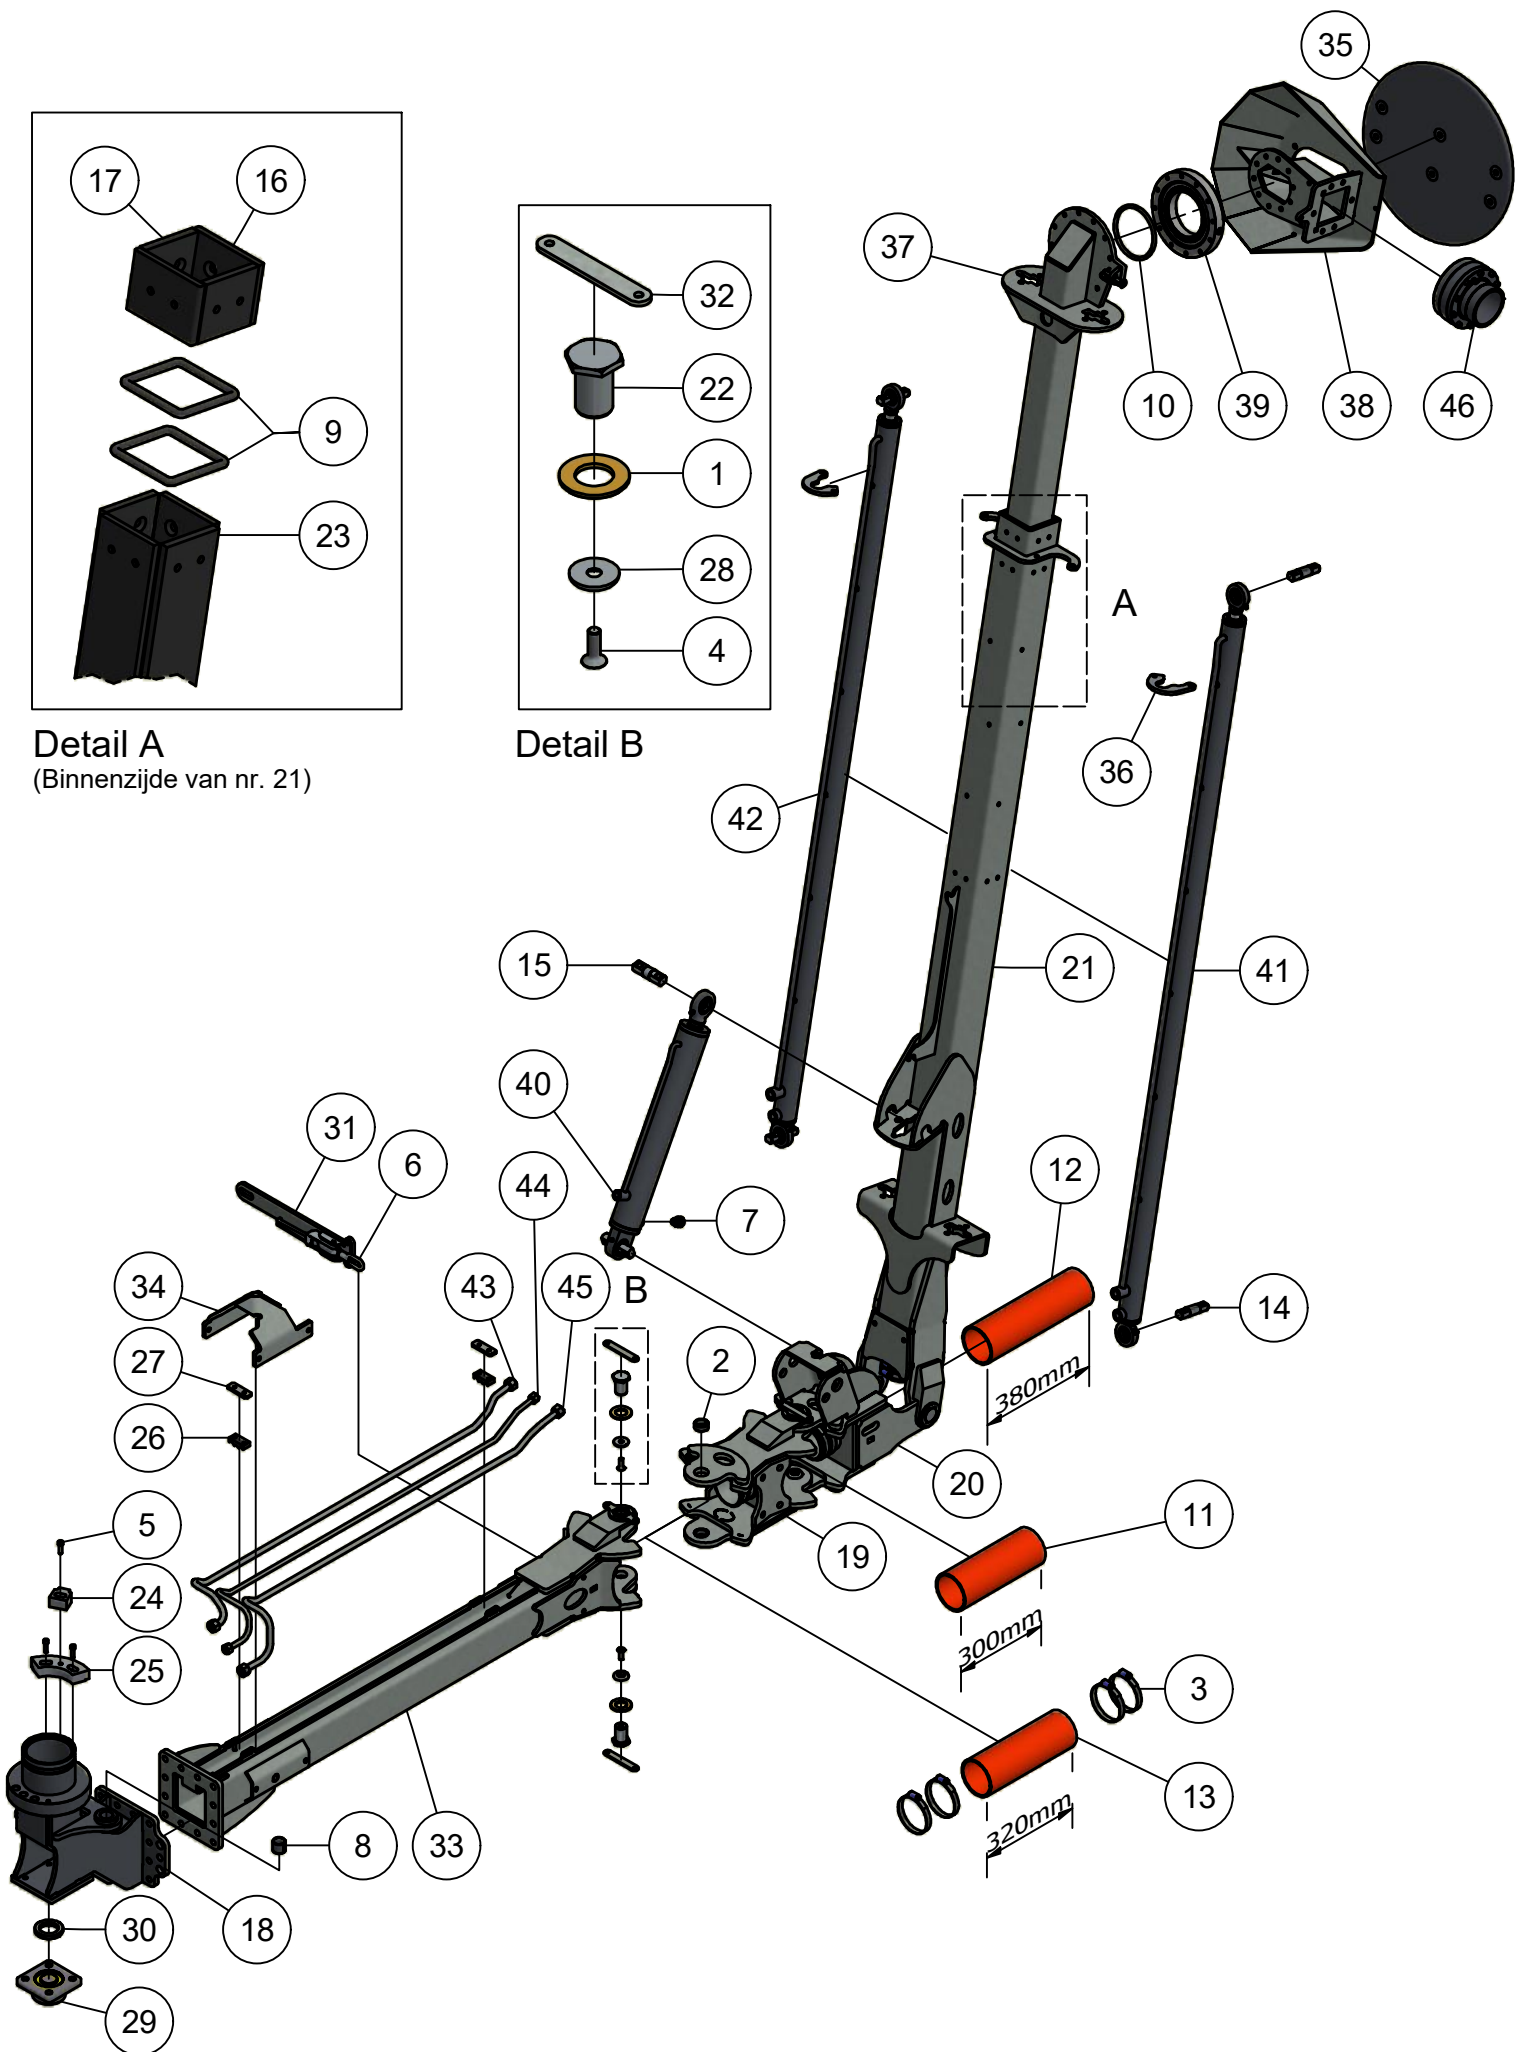

03. Stuklijst hydro-telescoopbuis

Stukn.	Artikelnummer	Omschrijving	Aant.	Opmerking
1	121213	Sluitring M30 DIN125B Messing	6	
2	121285	Inspanbus 30x38x15 DIN1498	6	
3	121690	Slangklem HD RVS	12	
4	122343	Verzonken inbusbout M10x30 DIN7991	6	
5	122620	Inbusbout M8x30 DIN912 RVS	3	
6	123111	Excentersluiting verzinkt	1	
7	124316	Ontluchttingsfilter	1	
8	124434	Lagerbus	2	
9	126013	O-ring ø108x10mm	2	
10	128061	X-ring	1	
11	200.04.002	Sleepslang EHD 4" L=300	1	
12	200.04.002	Sleepslang EHD 4" L=380	1	
13	200.04.002	Sleepslang EHD 4" L=320	1	
14	200.25.100	Oplegpen 25x100	4	
15	200.30.100	Oplegpen 30x100	2	
16	325.07.005	Kunststof strip HMPE 110x80x10mm	2	
17	325.07.006	Kunststof strip HMPE 90x80x10mm	2	
18	326.04.001	Draaibocht	1	
19	326.04.003	Scharnier Koppeling	1	
20	326.04.004	Cardan Koppeling	1	
21	326.04.005	Trekbus telescoop	1	
22	326.04.007	Borgpen	6	
23	326.04.008	Kunststofstrip L=1000mm	4	
24	326.04.011	Sensorblok kort	1	
25	326.04.012	Sensorblok lang	1	
26	326.04.017	Kunststof leidingklem	2	
27	326.04.018	Bevestigingsstrip	2	
28	326.04.019	Sluitring ø40xø11x6 verz. gat	6	
29	326.04.020	Aanschroefkogelkop	1	
30	326.04.021	Pasring kogelkop	1	
31	326.04.023	Borging telescoopbuis	1	
32	326.04.027	Borgstrip	4	
33	326.04.028	Zwenkbuis	1	
34	326.04.029	Centreer steun	1	
35	326.04.030	Glijshotel PU	1	
36	326.04.031	Borging schuifcilinder	2	
37	326.04.039	Binnenbuis voor draaikrans	1	
38	326.04.040	Eindeel glijshotel	1	
39	326.04.041	Draaikranslager	1	
40	326.05.004	Optrekcilinder	1	
41	326.05.005	Schuifcilinder Links	1	
42	326.05.006	Schuifcilinder Rechts	1	
43	326.05.009	Hydrauliekleiding 15mm	1	
44	326.05.010	Hydrauliekleiding 12mm	1	
45	326.05.011	Hydrauliekleiding 15mm	1	
46	326.SS.154	Draaikoppeling 4"	1	Zie pagina: 13