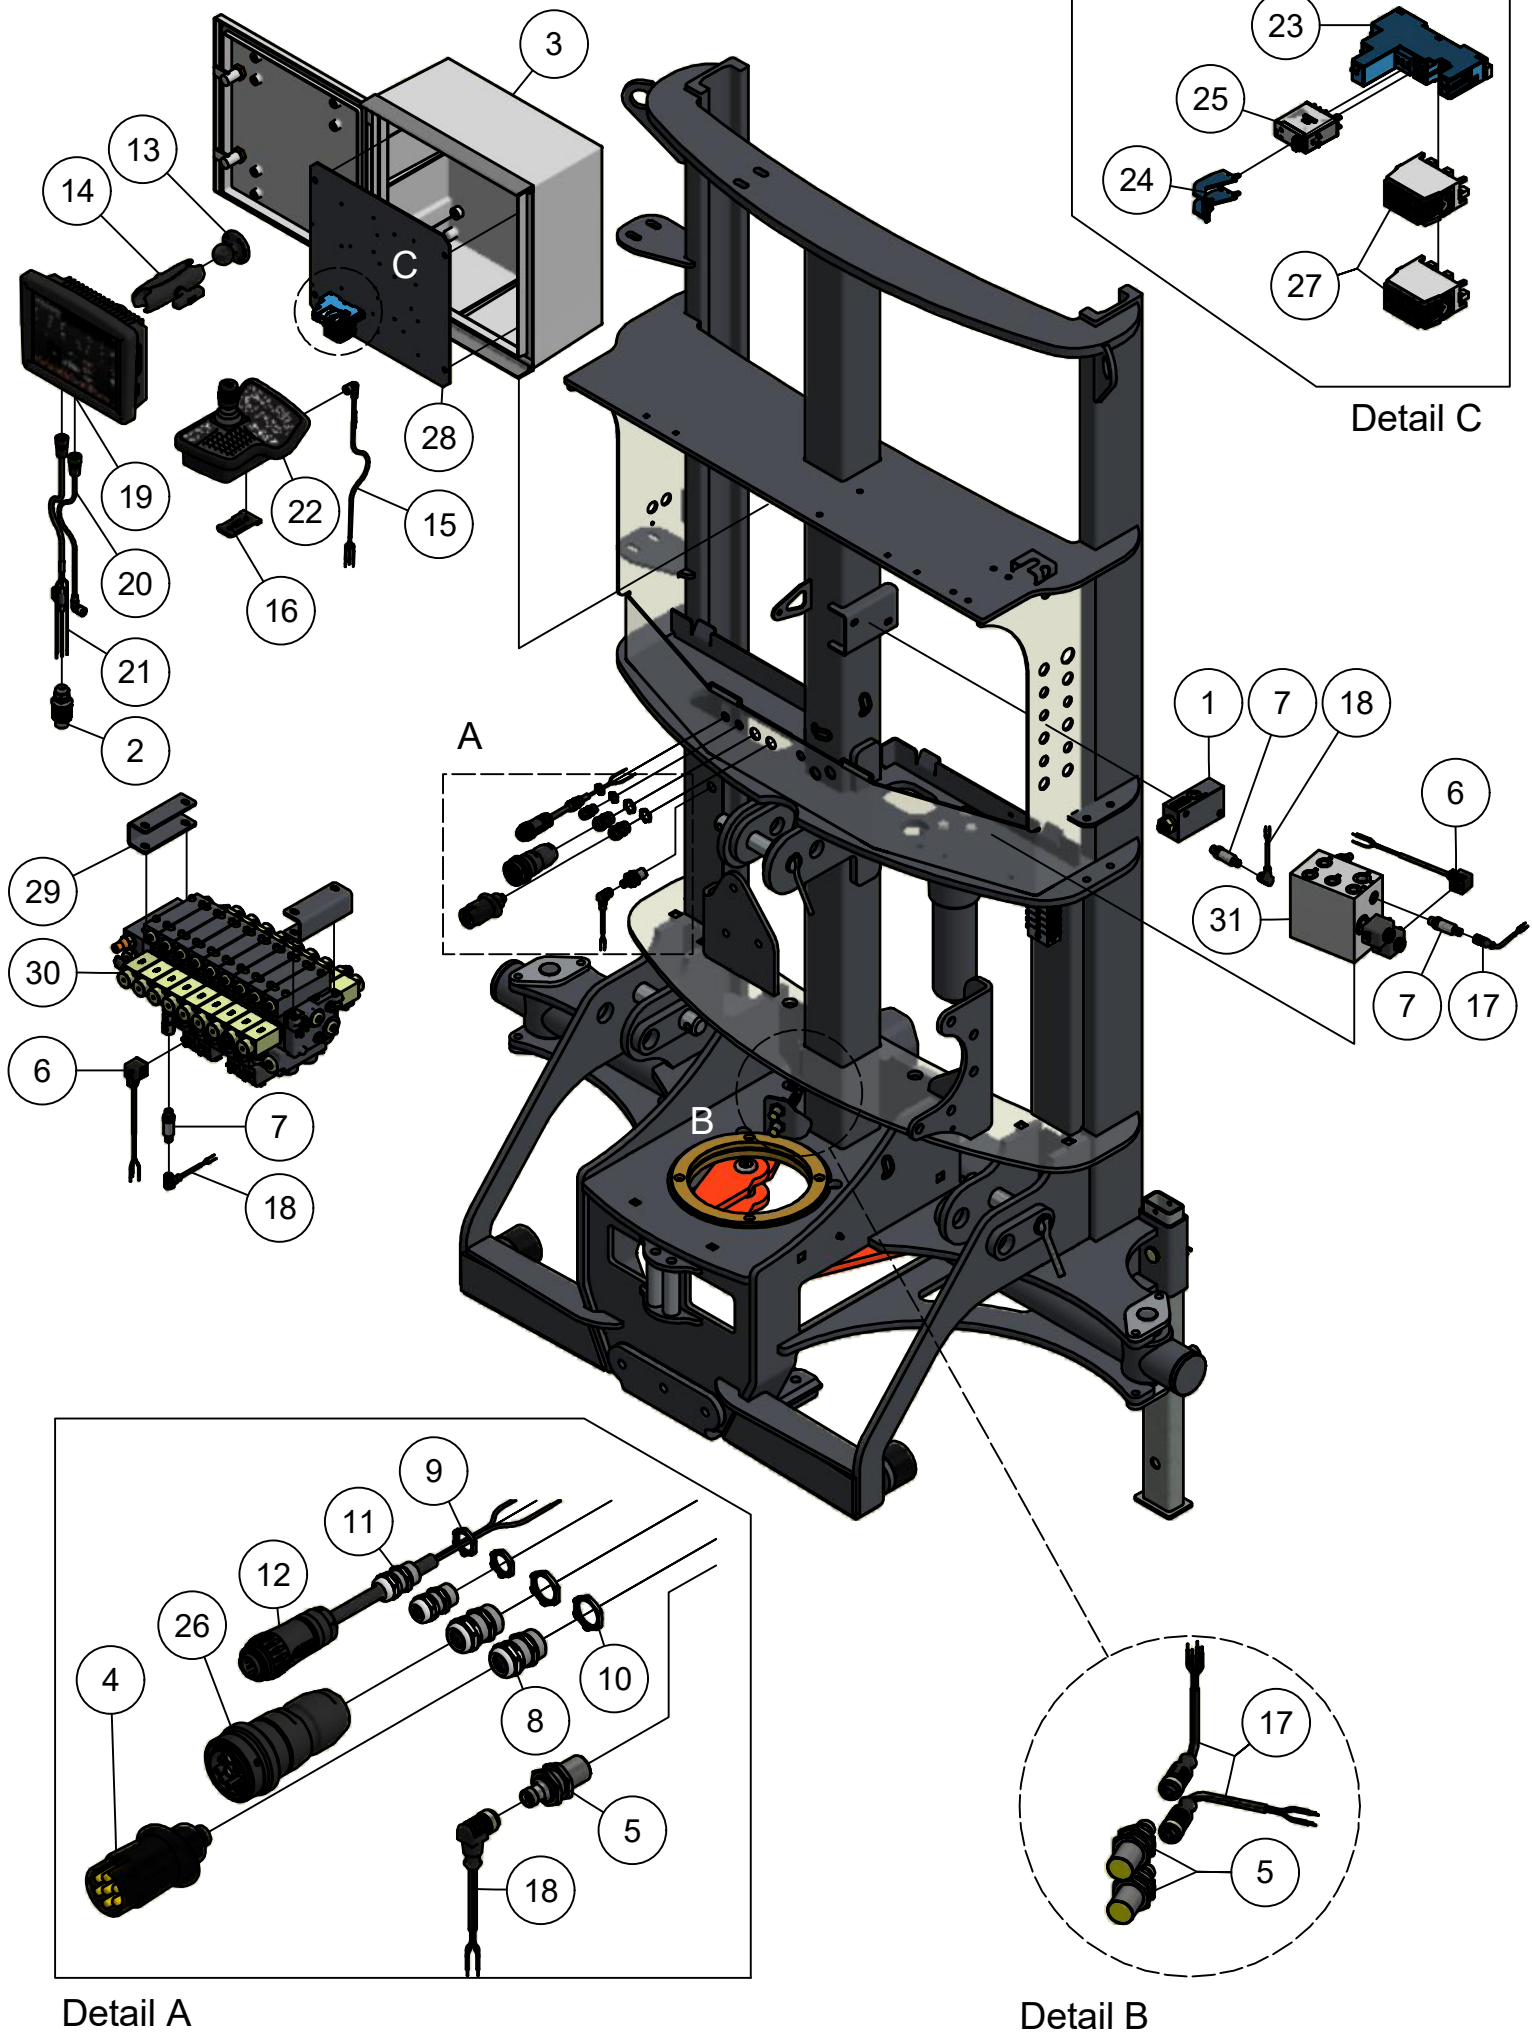

01.01. Elektra-hydrauliek

Detail A

Detail B

01.01. Stuklijst elektra-hydrauliek

Stukn.	Artikelnummer	Omschrijving	Aant.	Opmerking
1	121104	LS. compensator	1	
2	121452	Stekker 3-polig	1	
3	122322	Montagekast	1	
4	122517	Stekker 7-polig	1	
5	123122	Sensor	3	
6	124139	Connector met LED	27	
7	124391	Druksensor 0-250bar	3	
8	125556	Kabelwartel PG13 messing langtap	2	
9	125558	Wartelmoer PG9 messing	2	
10	125559	Wartelmoer PG13 messing	2	
11	125567	Kabelwartel PG9 messing langtap	2	
12	126688	Stekker met pulsdeler	1	
13	126313	Montagevoet rond	1	
14	126314	Knijphouder	1	
15	126315	Kabel Joystick-Jobcomputer 10m	1	
16	126316	Schuifadapter 70mm	1	
17	126332	Kabel 10mtr met connector recht	3	
18	126333	Kabel 10mtr met connector haaks	3	
19	126475	Touchscreen TC3000	1	
20	126476	Kabel Joystick-Console 2,5m	1	
21	126477	Kabel console voeding 4m	1	
22	126479	Joystick panel TC3000	1	
23	126730	Montagevoet	1	
24	126731	Houder-demontagebeugel	1	
25	126732	Relais 12V	1	
26	126748	Stekkerhuis	1	
27	126792	Hoofdleidingsaftakkleem	2	
28	200.09.006	Bodemplaat elektrakast 400x400	1	
29	326.05.012	Ventielblok bevestiging	2	
30	326.05.022	Ventielblok hefmast	1	
31	326.05.024	Manifold HS5100	1