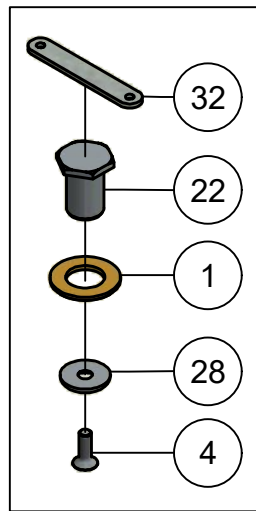

03. Hydro-telescoopbuis

Detail B