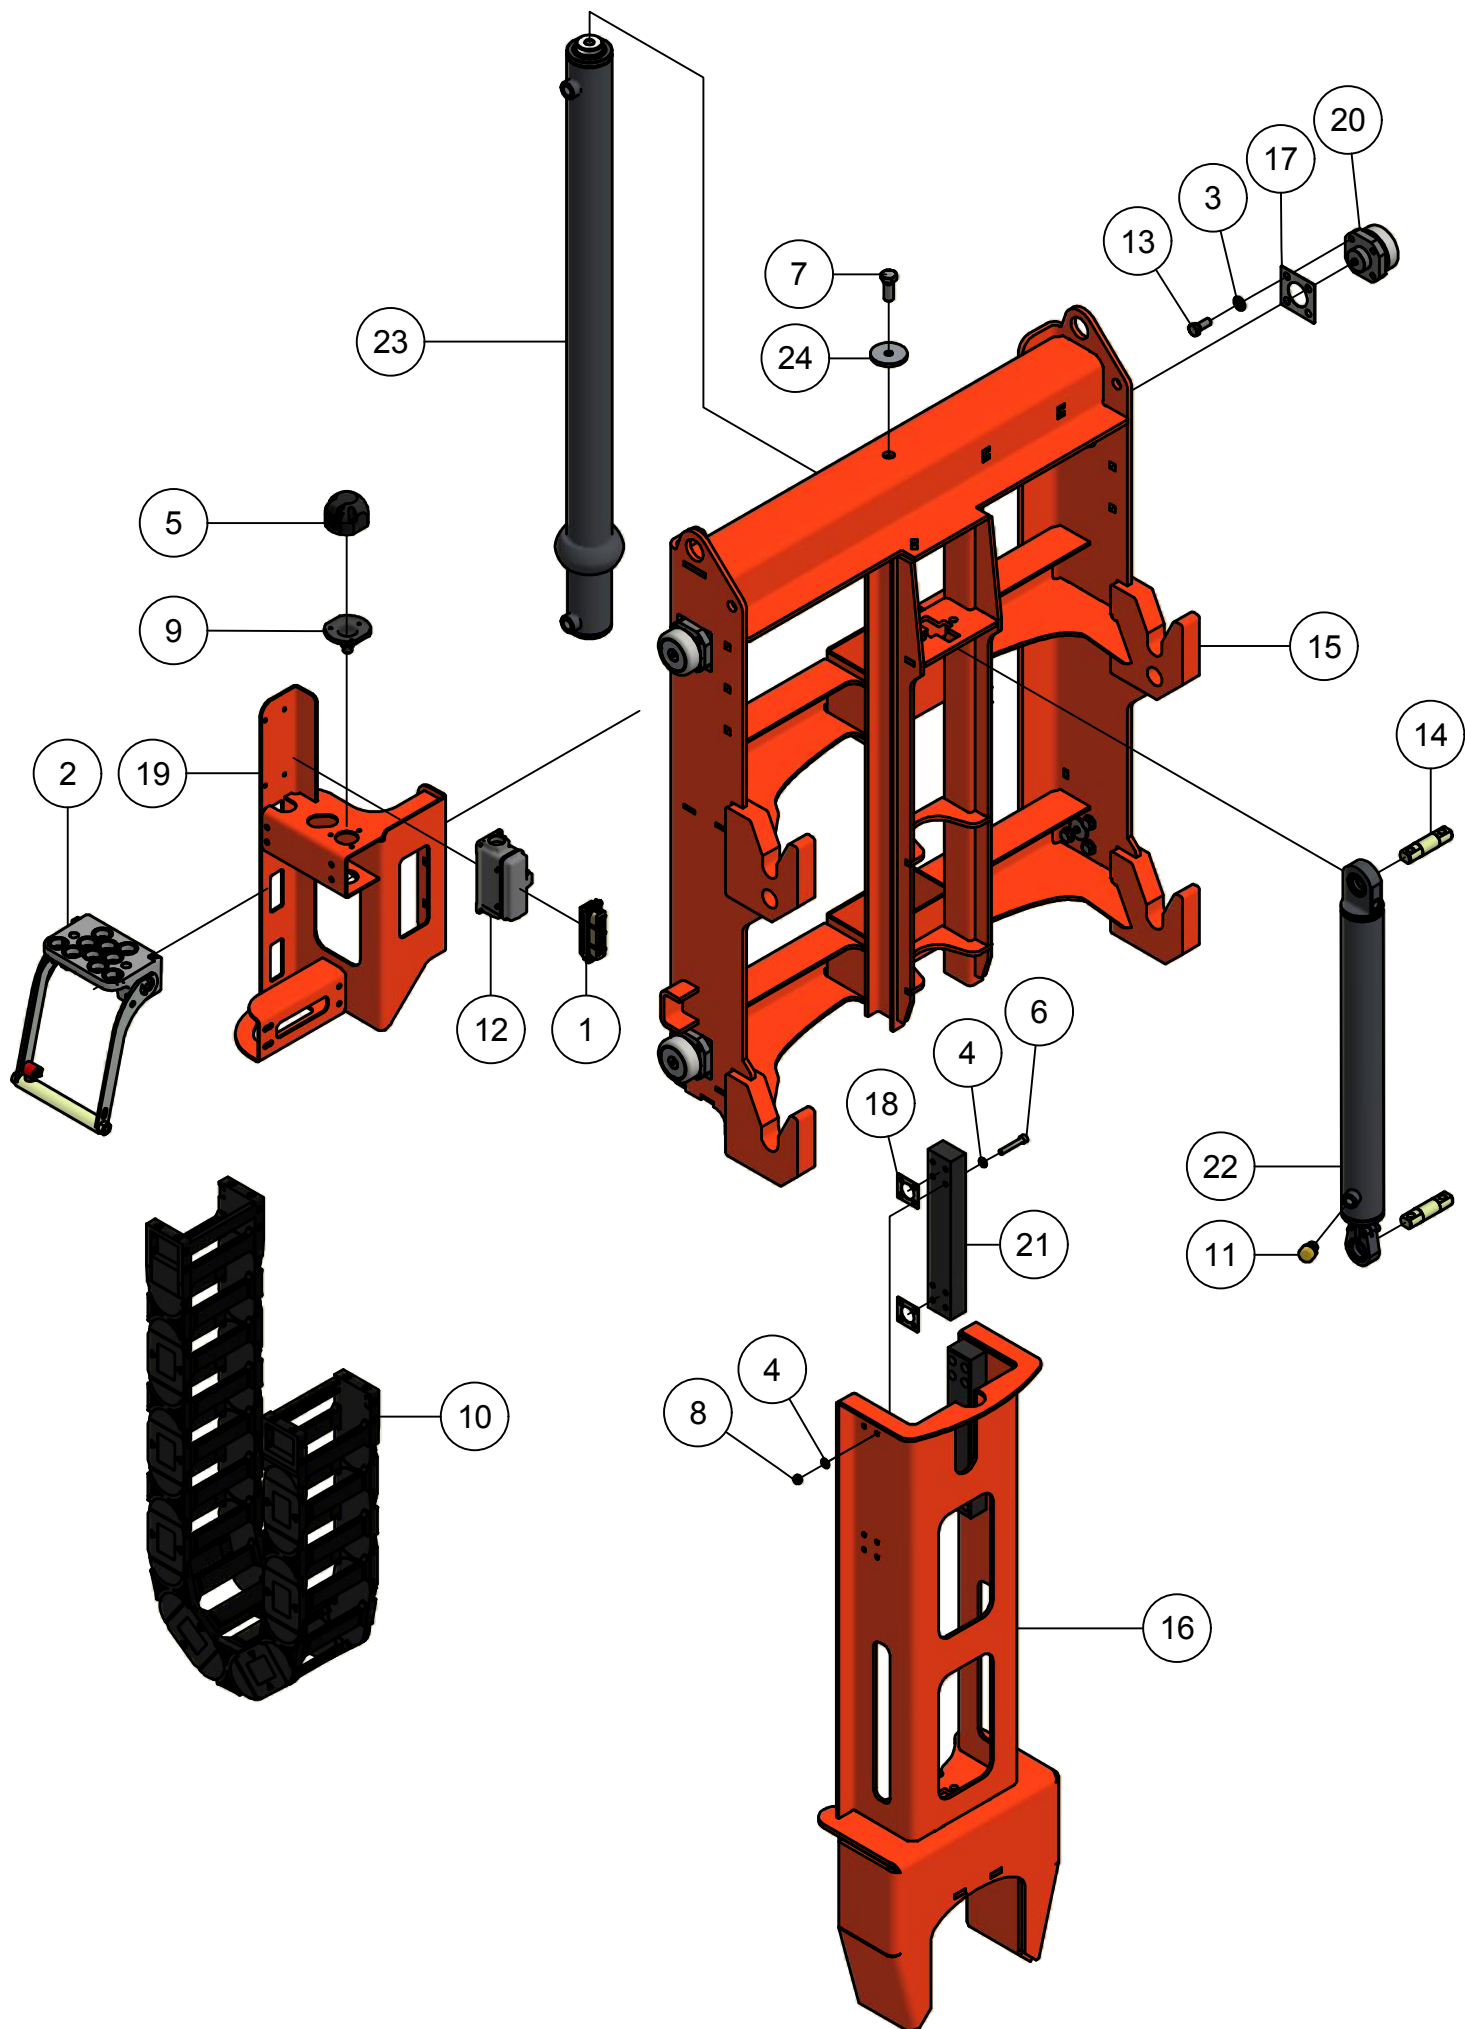

02. Hefframe

02. Stuklijst hefframe

Stukn.	Artikelnummer	Omschrijving	Aant.	Opmerking
1	121085	Schroef terminal 24-polig female	1	
2	121172	Multi koppeling Vastdeel	1	
3	121183	Sluistring M12 DIN125A ELVZ	17	
4	121203	Sluistring M8 DIN125A ELVZ	32	
5	122523	Stekkerdoos 7-polig	1	
6	122628	Inbusbout M8x50 DIN912 RVS	16	
7	122793	Bout M16x40 DIN933 ELVZ	1	
8	122967	Moer M8ZB DIN985 ELVZ	16	
9	123044	Onderleggrubber	1	
10	123310	Kabelrups	1	
11	124316	Ontluchttingsfilter	1	
12	125728	Housing bulkhead mounting	1	
13	126063	Bout M12x30 DIN933 kl.12.9	16	Moment: 135Nm
14	200.25.100	Oplegpen 25x100	2	
15	326.02.005	Hefbok	1	
16	326.02.006	Borgbok	1	
17	326.02.007	Vulplaat 1mm rollager	4	
18	326.02.008	Vulplaat 1mm	4	
19	326.02.010	Bevestigingsframe Kabelrups	1	
20	326.02.012	Rollager hefmast	4	
21	326.02.013	Geleidingsblok	2	
22	326.05.016	Borgcilinder D30/60-505	1	Afd.set: 123274
23	326.05.018	Hefcilinder D45/63-1050	1	Afd.set: 125665
24	440.03.013	Borgring ø61xø13x6	1