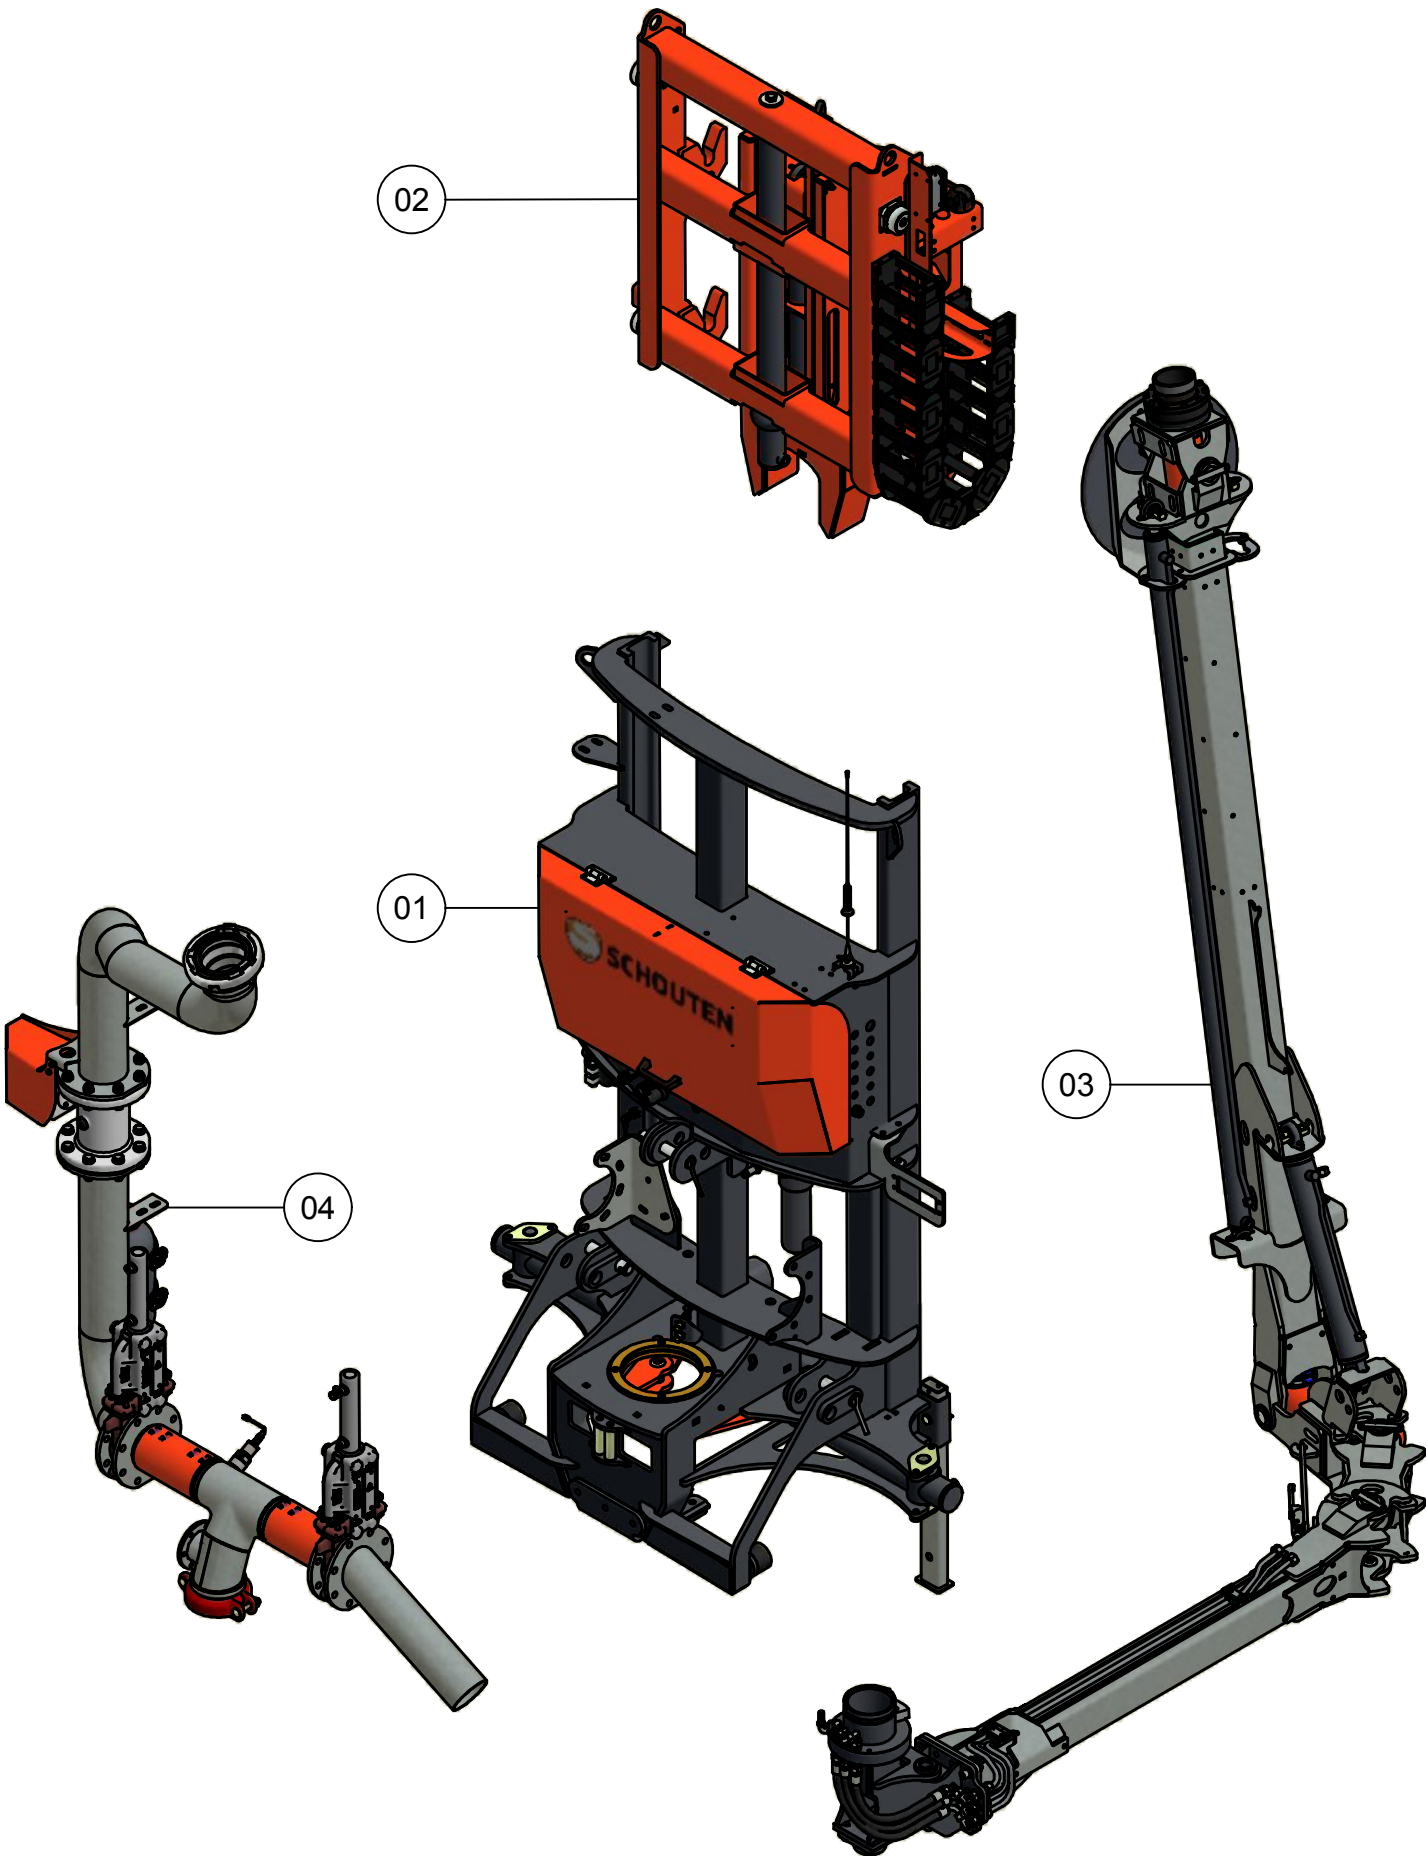

ONDERDELENBOEK

Hefmast HS5100

Serie no.: 326.0084 – 326.0103

Inhoudsopgave

	Pagina
01. Hoofdframe	5
01.01. Elektra-hydrauliek	7
02. Hefframe	9
03. Hydro-telescoopbuis	11
03.01. Draaikoppeling 4"	13
04. Leidingdelen	15
04.01. Mesafsluiter 5"	17

01. Hoofdframe

Detail A

01. Stuklijst hoofdframe

Stukn.	Artikelnummer	Omschrijving	Aant.	Opmerking
1	121213	Sluitring M30 DIN125B Messing	2	
2	121370	RVS Scharnier	2	
3	121377	Hefpen	1	
4	121378	Hefpen	2	
5	121977	Beugelgreep	1	
6	122311	Trillingsdemper	2	
7	122343	Verzonken inbusbout M10x30 DIN7991	4	
8	123205	Borgveer 4mm dubbel	2	
9	123548	Koppeling	1	
10	123688	Vetnippel	2	
11	123744	Rechte leidingverbinding	1	
12	124479	Slangpilaar	1	
13	124480	Slangpilaar	1	
14	125596	Gasdrukveer 350N	1	
15	125710	Pen	2	
16	126170	Magneet snapper LS-6 wit	2	
17	126315	Kabel Joystick-Jobcomputer 10m	1	
18	126316	Schuifadapter 70mm	1	
19	126476	Kabel Joystick-Console 2,5m	1	
20	126477	Kabel console voeding 4m	1	
21	126499	Koppeling	1	
22	126600	Persfilter hydrauliek	1	Filterelement: 126609
23	126740	Indicator elektrisch	1	
24	126748	Stekkerhuis	1	
25	200.03.002	Magneetsnapper	2	
26	326.01.002	Bevest.plaat draaibocht	1	
27	326.01.003	Borgplaat cilinder	4	
28	326.01.004	Rolbus ø30mm L=100mm	2	
29	326.01.005	Bronzen lagerbus	1	
30	326.01.006	Steunpoot 70x40 L=650mm	2	
31	326.01.008	Afsluiterbevestiging verstelb.	1	
32	326.01.014	Vulpaat 1mm t.b.v. draaibocht	(1)	
33	326.01.016	Contraschaal hefcilinder	1	
34	326.01.020	Hefmast-frame	1	
35	326.01.021	Bevestiging kabelrups	1	
36	326.04.009	Trekhevel	2	
37	326.04.010	Hevelpen ø30mm L=71mm	4	
38	326.04.019	Sluitring ø40xø11x6 verz. gat	4	
39	326.05.003	Zwenkcilinder	2	
40	326.05.023	Afschermkap hefmast	1	
41	326.05.025	Afschermplaat hydrauliek	1	
42	326.05.026	Afschermplaat elektra	1	