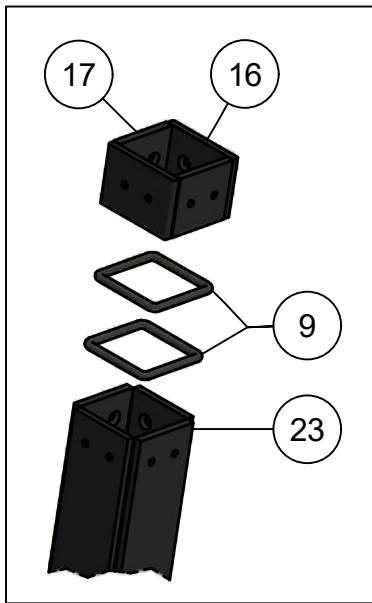

03. Hydro-telescoopbuis

Detail A
(Binnenzijde van nr. 21)